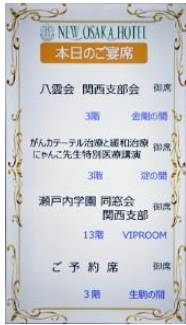

(前頁からつづく) H29年度 瀬戸内学園同窓会 関西支部 総会 出席の同窓生の皆さん (順不同敬称略)

会長 佐々木芳信(S34 卒) 副会長 塚本幹雄(S38 卒) 事務局長 脇本信一(S34 卒) 役員 松村勉(S36 卒)

役員 島田穂(S35 卒) 役員 寺岡博也(S35 卒) 平 恒良(S39 卒) 秋田貞行(S41 卒) 川中正志(S37 卒) 鳥越忠(S32 卒)

酒井賢二(S30 卒) 脇本夫人 塚本夫人